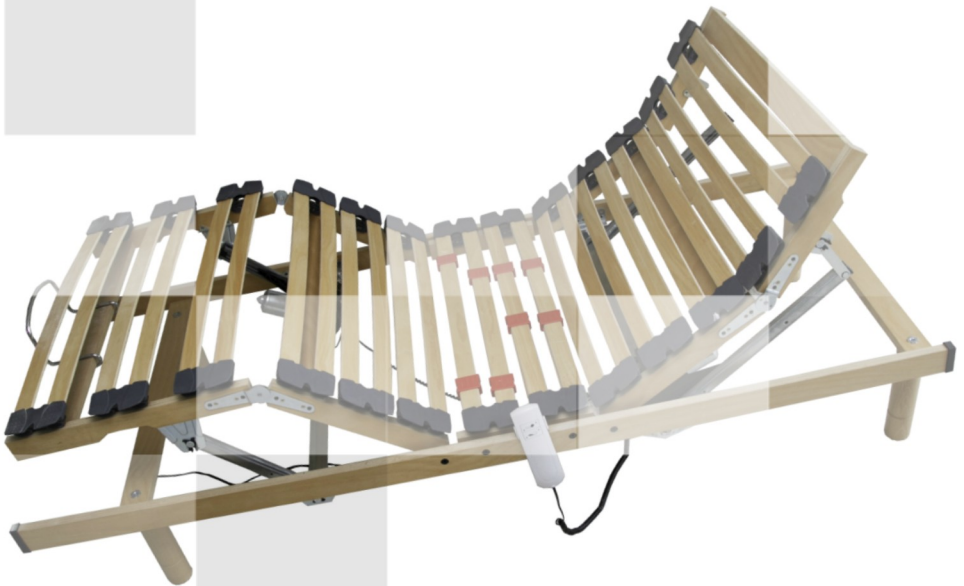

PRODUCCIÓN Y VENTA DE SOMIERES Y COLCHONES DE LÁTEX