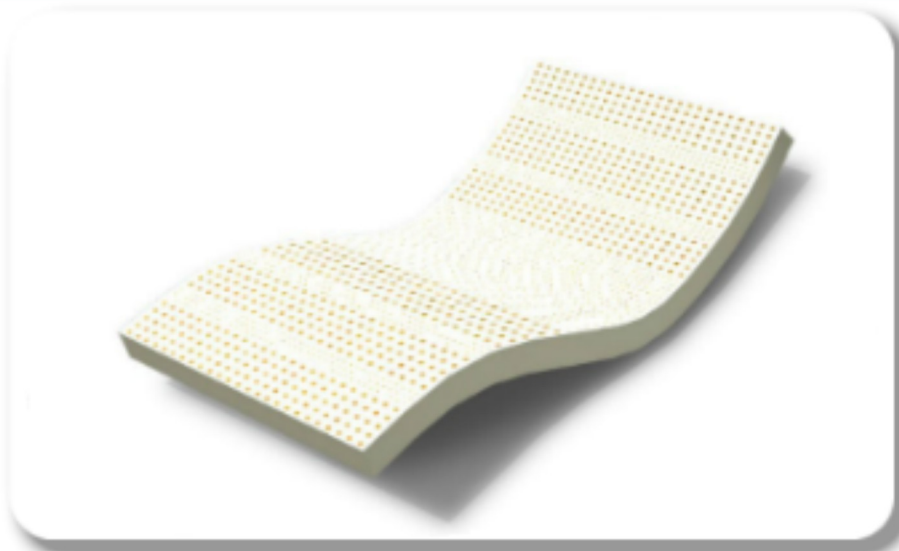

Colchones:

Denominación	Grosores	***
Stift Standard	10 cm, 12 cm, 14 cm	S, M, F
ADX Standard	12 cm, 13 cm, 14 cm, 15 cm, 16 cm, 18 cm	S, M, F
5-zoned Standard	12 cm, 13 cm, 14 cm, 16 cm	S, M, F
7-zoned Standard	14 cm, 16 cm, 18 cm	S, M, F
5-zoned Natural	12 cm, 13 cm, 14 cm, 16 cm	S, M, F
7-zoned Natural	14 cm, 15 cm, 18 cm	S, M, F

*** S = suave, M = medio, F = duro ***

Fabricados 100% por látex, material de origen natural, hipoalergénico, resistente a ácaros y bacterias. Ideales para somieres de cualquier tipo, debido a la elasticidad y durabilidad, que garantizan confort máximo en cualquier posición del sueño.